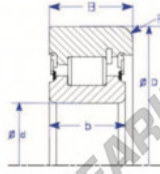

## Rodamiento de guia MG77.5-1-ENDURO - MG77.5-1-ENDURO

<https://www.123rodamiento.es/rodamiento-cojinete/rodamiento-bola/guia/mg77.5-1-enduro>

A  
One Piece IR,  
Snap Ring  
Style IV Roller Bearing

Part Number	Style	Inner Diameter, d	Outer Diameter, D	Inner Ring Width, b	Outer Ring Width, B	Radius, R	Dynamic Capacity	Static Capacity
MG 77.5-1	IR - a Roller type: snap ring	77.450 mm	127.50 mm	31.5 mm	31.500 mm	4.000 mm	98.200 kN	172.700 kN

### CARACTERÍSTICAS DEL PRODUCTO

Marca	ENDURO
Nº Ean13	3616060581624
Diámetro interior	77.45 mm
Diámetro interior	3.049" inch
Diámetro exterior	127.5 mm
Diámetro exterior	5.02" inch
Espesor	31.5 mm
Espesor	1.24" inch
Carga dinámica	98.2 kN
Carga estática	172.7 kN
Envasado	1