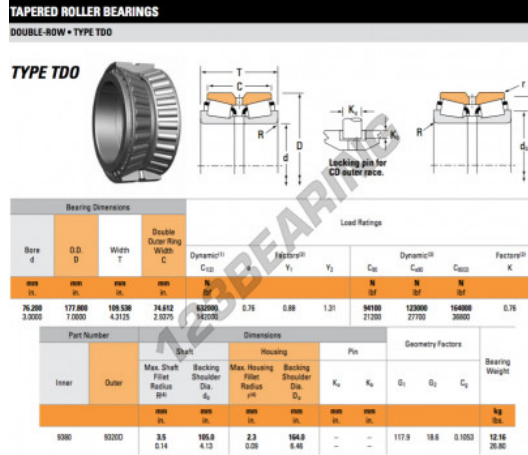

Rodamiento conico 9380-9320D-TIMKEN - 9380-9320D-TIMKEN

<https://www.123rodamiento.es/rodamiento-cojinete/rodamiento-rodillos/conico/9380-9320d-timken>

CARACTERÍSTICAS DEL PRODUCTO

Marca	TIMKEN
N° Ean13	3663952358079
Diámetro interior	76.2 mm
Diámetro interior	3" inch
Diámetro exterior	177.8 mm
Diámetro exterior	7" inch
Espesor	109.538 mm
Espesor	4 5/16" inch
Peso	11877 g
Carga dinámica	164 kN
Envasado	1
Estándar	Ninguna norma